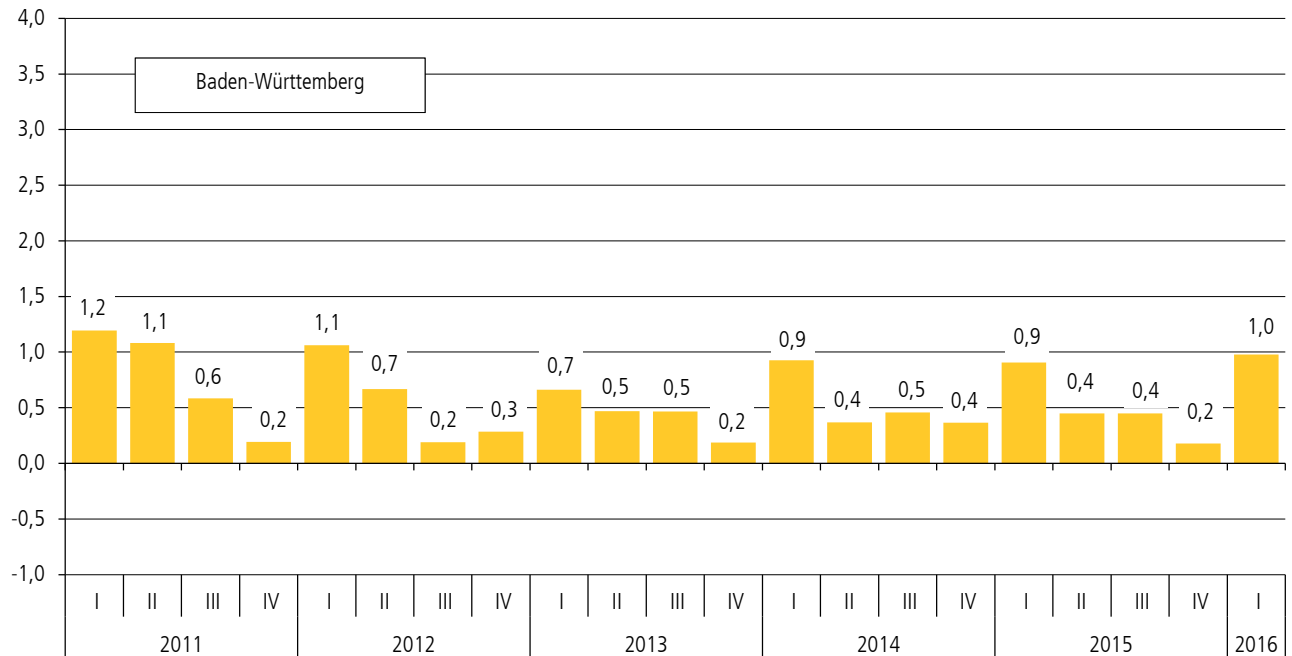

BAUPREISENTWICKLUNG FÜR WOHNGBÄUDE – BAULEISTUNGEN AM BAUWERK¹⁾ (BASIS 2010 = 100)

Veränderung gegenüber dem Vorquartal in %