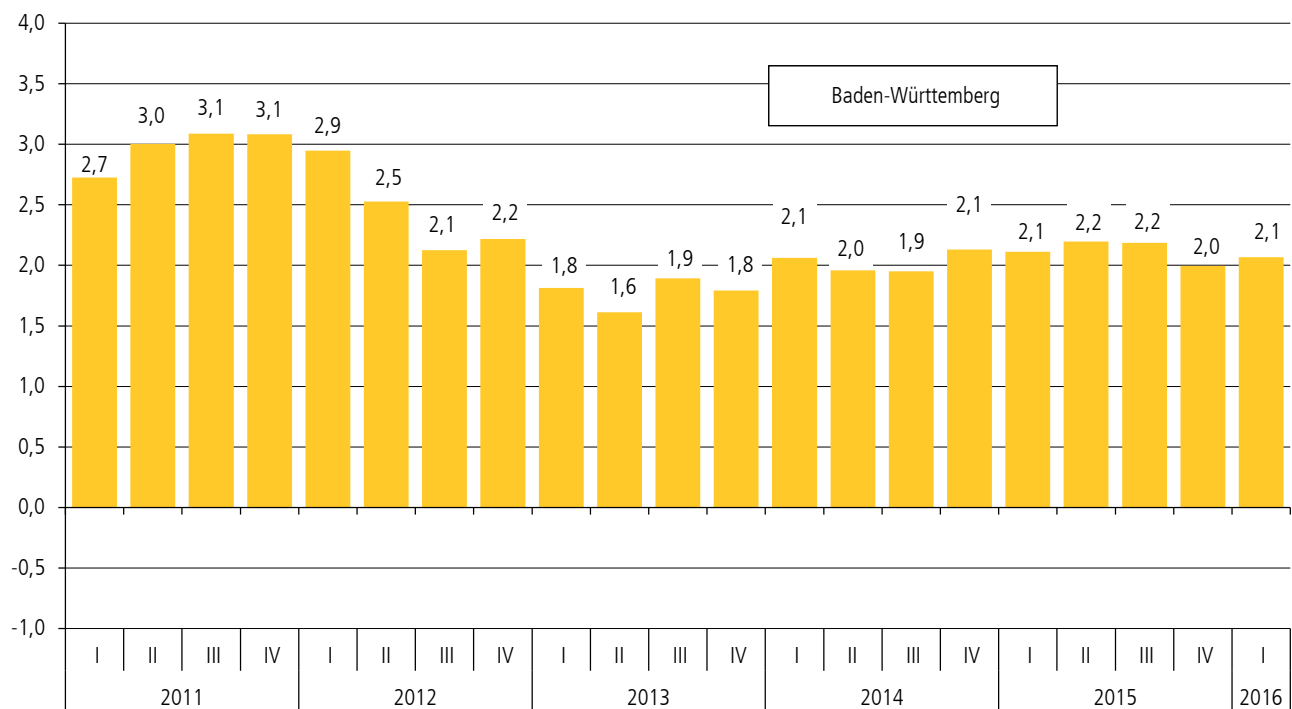

Veränderung gegenüber dem entsprechenden Vorjahresquartal in %

¹⁾ Einschließlich Mehrwertsteuer.

Quelle: Statistisches Landesamt Baden-Württemberg.