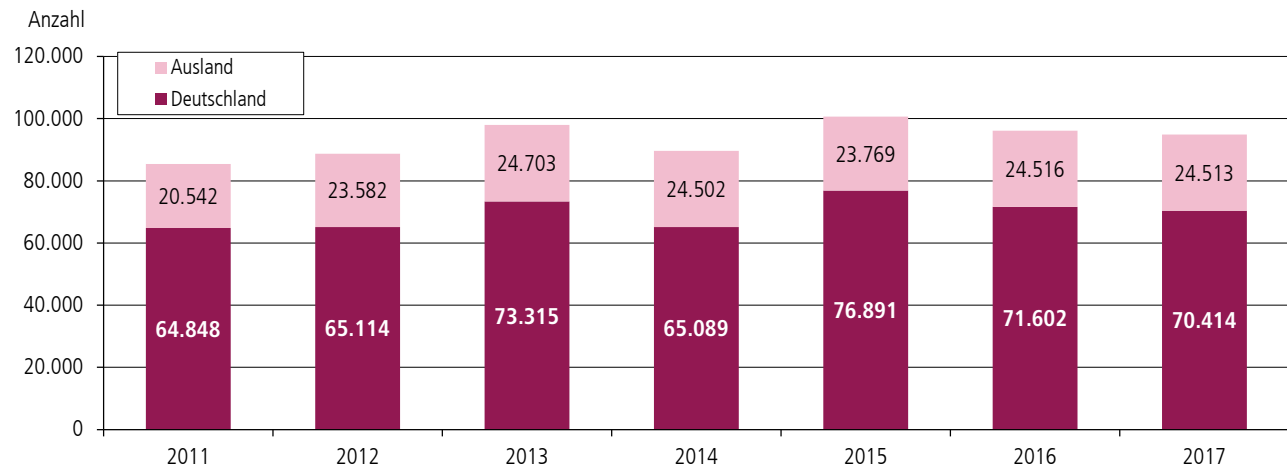

ANKÜNFTE UND ÜBERNACHTUNGEN IN KARLSRUHE

Monatsergebnis	Juni 2017	Juni 2016	Jahresergebnis	2017 insgesamt	Veränderung zum Vorjahreszeitraum	
					absolut	in %
Anzahl der Schlafgelegenheiten	6.999	6.721	Ankünfte insgesamt	314.044	16.269	5,5
Auslastung der Schlafgelegenheiten (in %)	46,0	47,7	davon Gäste			
Aufenthaltsdauer (in Tagen)	1,7	1,7	aus Deutschland	248.306	11.946	5,1
			aus dem Ausland	65.738	4.323	7,0
			Übernachtungen insg.	546.461	36.032	7,1
			davon Gäste			
			aus Deutschland	417.351	22.733	5,8
			aus dem Ausland	129.110	13.299	11,5

Nur bei Betrieben¹ mit mindestens 25 Gästezimmern

Anzahl der Gästezimmer	3.528	3.443
Gästezimmerauslastung (in %)	63,2	68,1

¹ Nur Hotelleriebetriebe: Hotels, Hotels garnis, Pensionen, Gasthöfe. Ohne sonstige Betriebe.

ANKÜNFTE IN KARLSRUHE IM JUNI NACH HERKUNFT¹

¹ Ausland inklusive Ankünfte von Personen ohne Regionalzuordnung.

ÜBERNACHTUNGEN IN KARLSRUHE IM JUNI NACH HERKUNFT¹

¹ Ausland inklusive Übernachtungen von Personen ohne Regionalzuordnung.