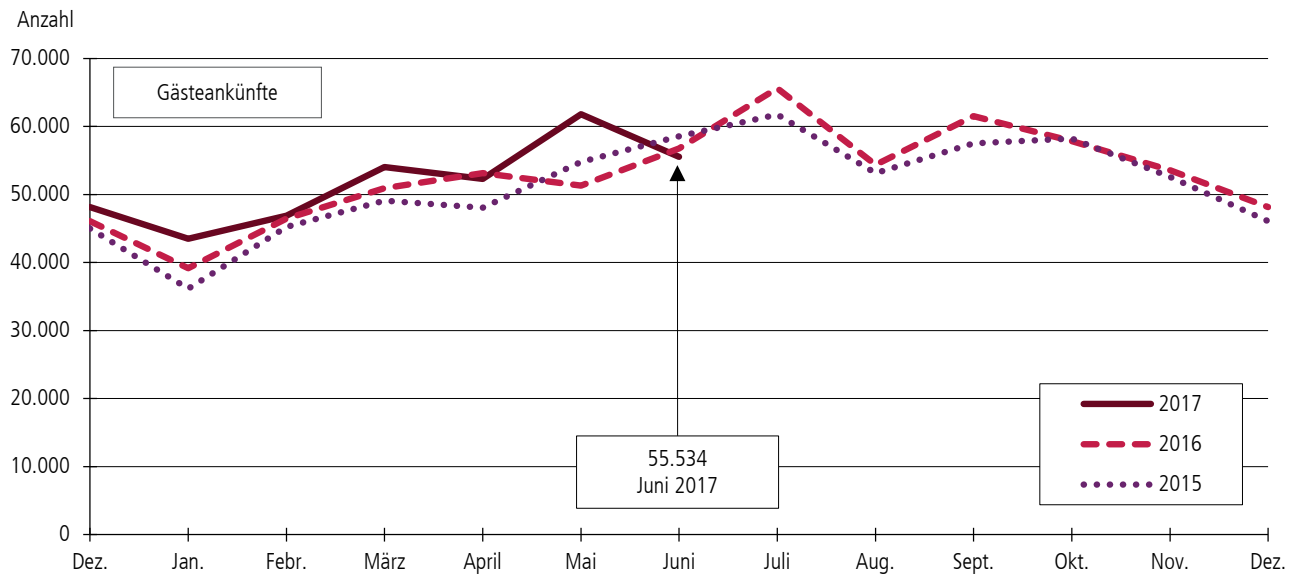

ANKÜNFTE UND ÜBERNACHTUNGEN IN KARLSRUHE

Monatsergebnis	Juni 2017	Juni 2016	Jahresergebnis	2017 insgesamt	Veränderung zum Vorjahreszeitraum	
					absolut	in %
Anzahl der Schlafgelegenheiten	6.999	6.721	Ankünfte insgesamt	314.044	16.269	5,5
Auslastung der Schlafgelegenheiten (in %)	46,0	47,7	davon Gäste			
Aufenthaltsdauer (in Tagen)	1,7	1,7	aus Deutschland	248.306	11.946	5,1
			aus dem Ausland	65.738	4.323	7,0
			Übernachtungen insg.	546.461	36.032	7,1
			davon Gäste			
			aus Deutschland	417.351	22.733	5,8
			aus dem Ausland	129.110	13.299	11,5