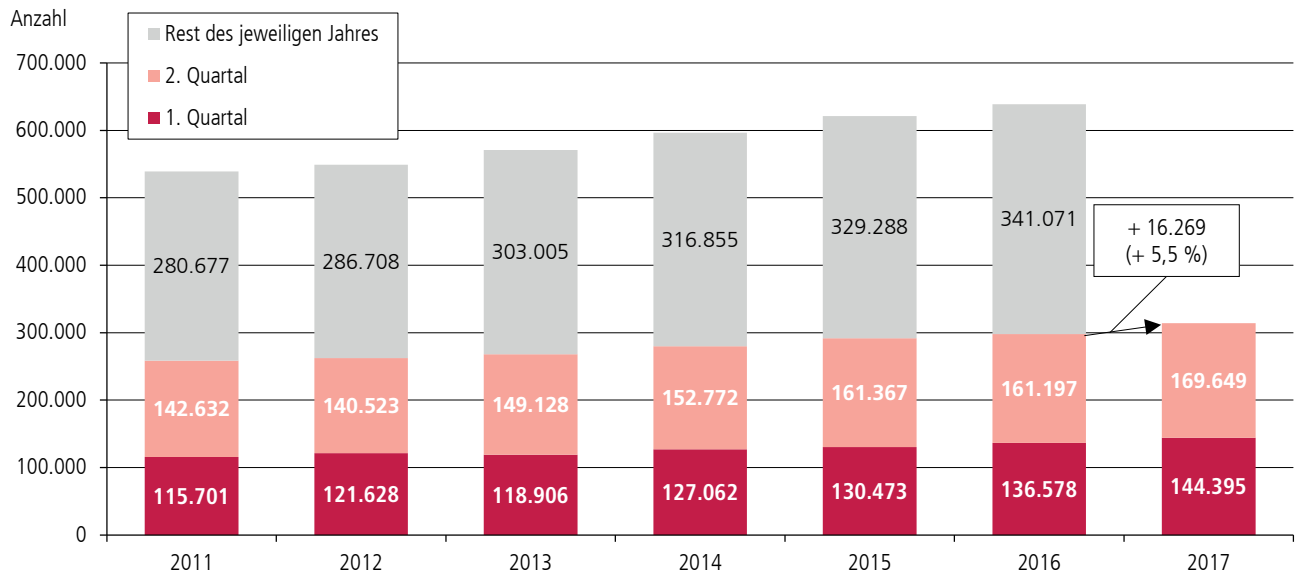

ANKÜNFTE IN KARLSRUHE VON JANUAR BIS JUNI