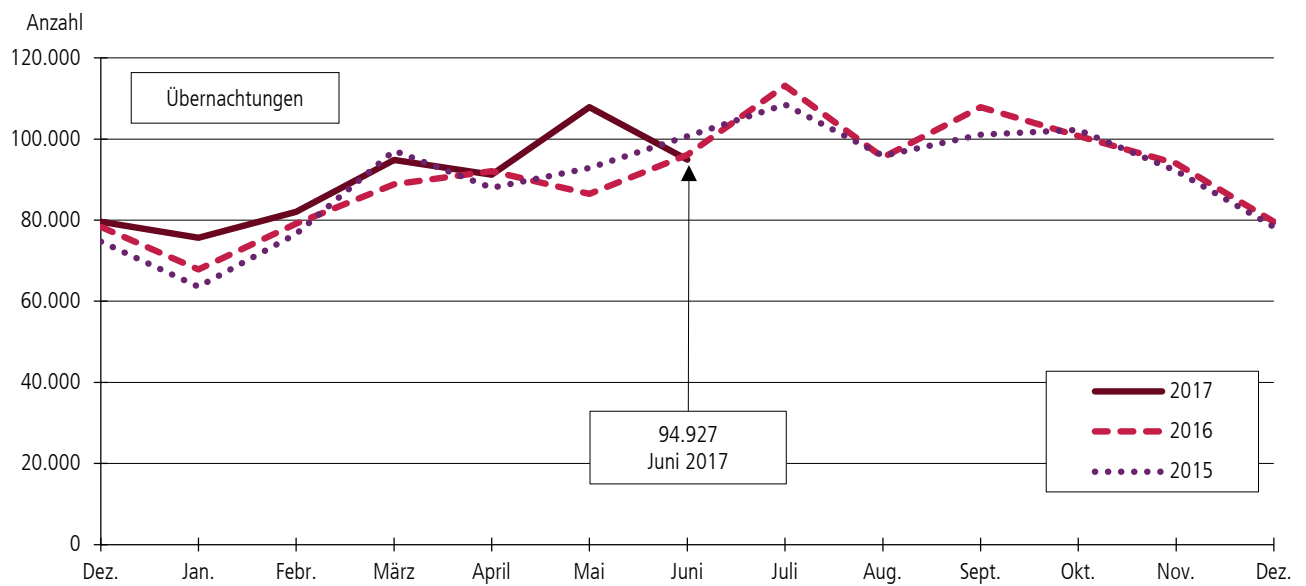

ANKÜNFTE UND ÜBERNACHTUNGEN IN KARLSRUHE

Monatsergebnis	Juni 2017	Juni 2016	Jahresergebnis	2017 insgesamt	Veränderung zum Vorjahreszeitraum	
					absolut	in %
Anzahl der Schlafgelegenheiten	6.999	6.721	Ankünfte insgesamt	314.044	16.269	5,5
Auslastung der Schlafgelegenheiten (in %)	46,0	47,7	davon Gäste			
Aufenthaltsdauer (in Tagen)	1,7	1,7	aus Deutschland	248.306	11.946	5,1
			aus dem Ausland	65.738	4.323	7,0
			Übernachtungen insg.	546.461	36.032	7,1
			davon Gäste			
			aus Deutschland	417.351	22.733	5,8
			aus dem Ausland	129.110	13.299	11,5