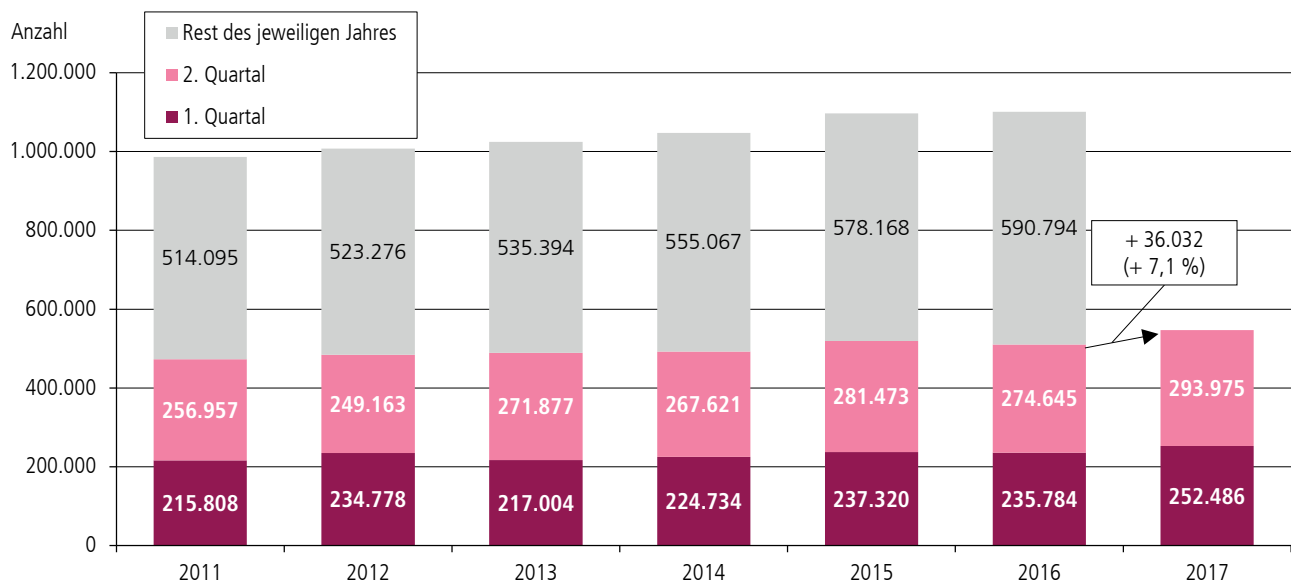

ÜBERNACHTUNGEN IN KARLSRUHE VON JANUAR BIS JUNI

TOURISMUS IN KARLSRUHE IM JUNI 2017 NACH BETRIEBSART

Betriebsart	Ankünfte		Übernachtungen		Durchschnittliche Verweildauer	Auslastung der Schlafgelegenheiten
	Juní	2017 insgesamt	Juní	2017 insgesamt		
	Anzahl				in Tagen	in %
Hotel	27.332	155.968	44.147	257.548	1,6	47,4
Hotel garni/Pension	22.577	131.098	39.747	233.567	1,8	48,9
Gasthof	1.607	8.964	3.490	20.512	2,2	35,3
Sonstige Betriebe¹	4.018	18.014	7.543	34.834	1,9	34,3
Insgesamt	55.534	314.044	94.927	546.461	1,7	46,0

¹ „Parahotellerie“: Erholungsheim, Sportschule, Jugendherberge, Naturfreundehaus und Campingplatz.