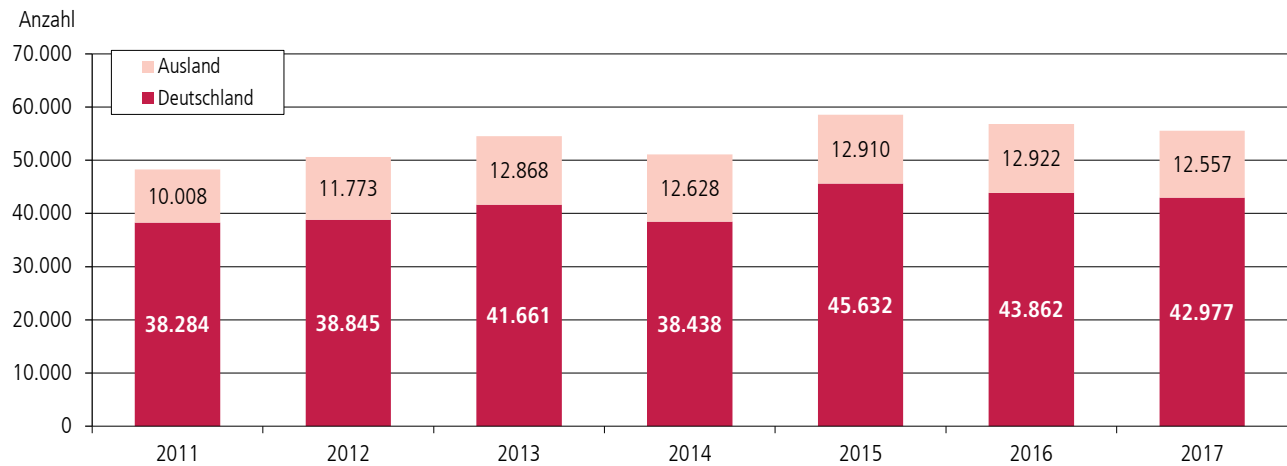

ANKÜNFTE IN KARLSRUHE IM JUNI NACH HERKUNFT¹

¹ Ausland inklusive Ankünfte von Personen ohne Regionalzuordnung.